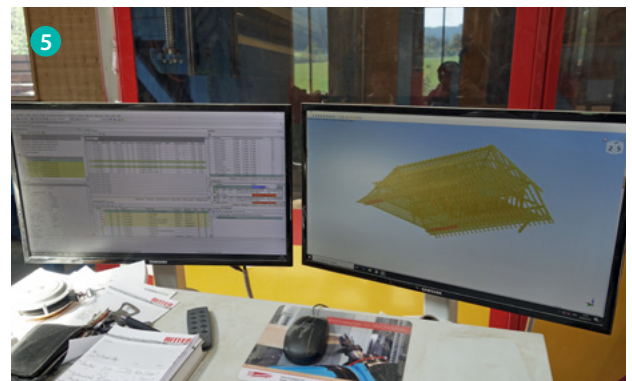

2

3

1

4

5

6

HOLZBAU LEHMANN

Standort: Zell-Unterharmersbach/DE

Gründung: 1996

Inhaber: Gottfried Lehmann

Mitarbeiter: 13

Produkte: Planung, Holzbau, Innenausbau, Treppenbau, Gerüstbau, Dachdeckerarbeiten, Altbausanierung, Fotovoltaik, Abbund

1. 1 Für die Robot-Drive 1250 kein Problem: Holzbau Lehmann ist auf Bauernhäuser spezialisiert
2. 2 Große Produktvielfalt: Das 6-Achs-Robot-Aggregat ist vielseitig einsetzbar
3. 3 Schulung wird großgeschrieben: Maximilian Schmölz, Hundegger (re.), erklärt Jörg Lehmann die Cambium-Software
4. 4 Froh, wieder selbst den Abbund zu machen: Jörg und Gottfried Lehmann (v. li.)
5. 5 Immer im Blick: Cambium-Software zeigt in Rot, was gerade bearbeitet wird
6. 6 Längen bis 19 m können von der Robot-Drive bearbeitet werden